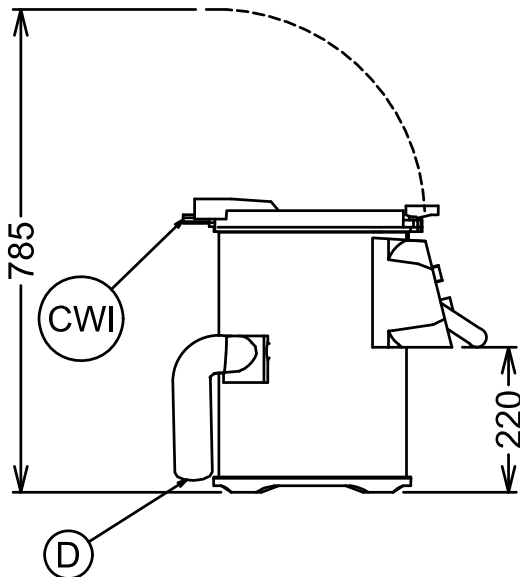

### Accessori opzionali

- Disco per lavare e spazzolare le verdure per pelatrice 5 Kg PNC 653057
- Disco abrasivo per pelatrice 5 kg PNC 653182
- Disco coltelli per pelatrice 5 Kg PNC 653183 (T5S)
- Tavolo-filtro con piano appoggio pelatrici 5/10/15 kg, pianetto estraibile con maniglia e contenitore scarti con filtro. Già montato. PNC 653783
- Tavolo-filtro con piano appoggio pelatrici 5/10/15 kg, pianetto estraibile con maniglia e contenitore scarti con filtro. PNC 653784

Approvazione: \_\_\_\_\_

Fronte

Lato

CWI = Attacco acqua fredda  
 D = Scarico acqua  
 EI = Connessione elettrica

Alto

**Elettrico**

**Tensione di alimentazione:** 220-240 V/1N ph/50/60 Hz  
**Potenza installata max:** 0.12 kW

**Capacità**

**Prestazioni (fino a):** 80 kg/ciclo  
**Capacità:** 5 litri

**Informazioni chiave**

**Dimensioni esterne, larghezza:** 314 mm  
**Dimensioni esterne, profondità:** 485 mm  
**Dimensioni esterne, altezza:** 450 mm  
**Peso netto (kg):** 17