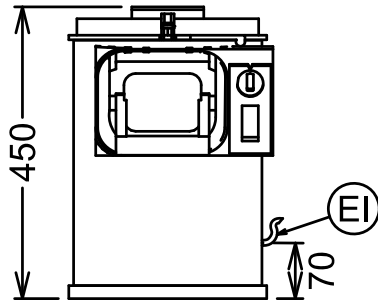

Fronte

Lato