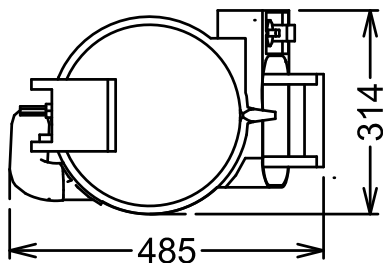

### Accessori opzionali

- Disco per lavare e spazzolare le verdure per pelatrice 5 Kg PNC 653057
- Disco abrasivo per pelatrice 5 kg PNC 653182
- Disco coltelli per pelatrice 5 Kg PNC 653183 (T5S)
- Tavolo-filtro con piano appoggio pelatrici 5/10/15 kg, pianetto estraibile con maniglia e contenitore scarti con filtro. Già montato. PNC 653783
- Tavolo-filtro con piano appoggio pelatrici 5/10/15 kg, pianetto estraibile con maniglia e contenitore scarti con filtro. PNC 653784

Approvazione: \_\_\_\_\_

Fronte

Lato

CWI = Attacco acqua fredda  
 D = Scarico acqua  
 EI = Connessione elettrica

Alto

**Elettrico**

**Tensione di alimentazione:** 220-240 V/1N ph/50/60 Hz  
**Potenza installata max:** 0.12 kW

**Capacità**

**Prestazioni (fino a):** 80 kg/ciclo  
**Capacità:** 5 litri

**Informazioni chiave**

**Dimensioni esterne, larghezza:** 314 mm  
**Dimensioni esterne, profondità:** 485 mm  
**Dimensioni esterne, altezza:** 450 mm  
**Peso netto (kg):** 17